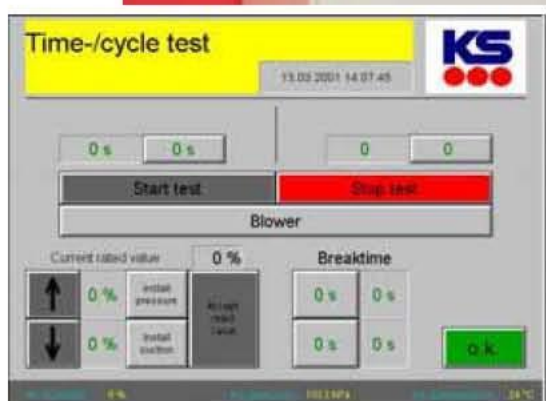

Switch- and Controlboard  
**ASD SPS TOUCH**

W I T H U S

대전시 대덕구 대화동 289-1  
산업용재 유통단지 11동 112호

TEL : 042)6 7 0 - 7 8 4 0  
FAX : 042)6 7 0 - 7 8 4 8